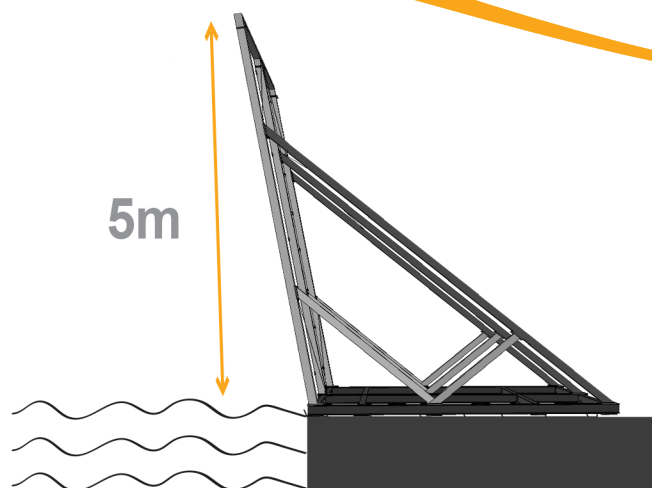

Louez un mur d'escalade psicobloc pour **GRIMPER AU DESSUS DE L'EAU**

Une solution adaptée à tous les plans d'eau, mer, piscine, étang...

Une animation estivale innovante, ludique et conviviale, de 5 à 77 ans.

CARACTÉRISTIQUES DU MUR

Surface de grimpe

3x5m = 15m²

Emprise au sol

3x3m = 9m²

Autolesté

Lest fourni

CARACTÉRISTIQUES LOGISTIQUES